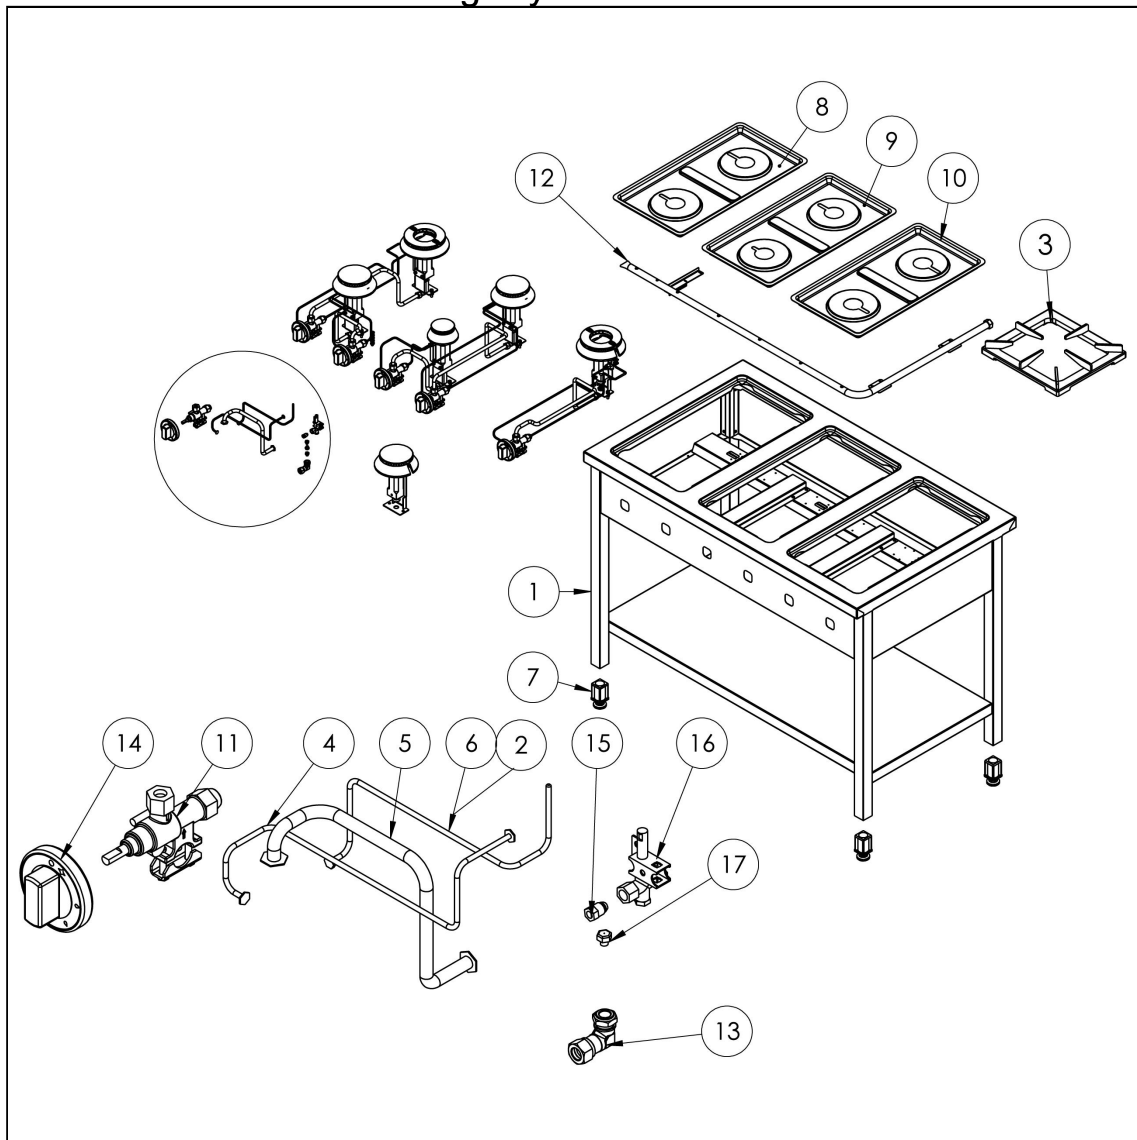

kuchnia gazowa, 4-palnikowa, 900 mm, 24.0 kW, G20

Kod katalogowy: 999531

Nr części (V nr rys.-nr części z rysunku)	Nazwa	Kod
V999531.4-01	Korpus	
V999531.4-02	Termopara 600	C008081
V999531.4-03	Ruszt 300x335	C010247
V999531.4-04	Rura miedziana fi6	
V999531.4-05	Rura miedziana fi10	
V999531.4-06	Termopara 800	C009004
V999531.4-07	Stopka 40x40	C001991
V999531.4-08	Misa lewa	C010248
V999531.4-09	Nie dotyczy tego modelu produktu	
V999531.4-10	Misa prawa	C010248
V999531.4-11	Zawór	C008801
V999531.4-12	Kolektor	
V999531.4-13	Kolano	C009080
V999531.4-14	Pokr tło	C011161
V999531.4-15	Nakr tka	C010733
V999531.4-16	Palnik pilota	C008078
V999531.4-17	Dysza pilota	C010906
V999531.4-18	Nie dotyczy tego modelu produktu	
V999531.4-19	Nie dotyczy tego modelu produktu	
V999531.4-20	Nie dotyczy tego modelu produktu	
V999531.4-21	Wzmocnienie wspornika palnika pionowego	
V999531.4-22	Nie dotyczy tego modelu produktu	
V999531.4-23	Nie dotyczy tego modelu produktu	
V999531.4-24	Wspornik podstawy dyszy	C009079
V999531.4-25	Korona palnika 5kW	C009053
V999531.4-26	Korpus palnika 5kW	C009054
V999531.4-27	In ektor 5kW	C010161
V999531.4-28	Wspornik pilota 5 kW	
V999531.4-29	Dysza palnika 5 kw	C006358
V999531.4-30	Korona palnika 7kW	C009040
V999531.4-31	Korpus palnika 7kW	C009027
V999531.4-32	In ektor 7kW	C009168
V999531.4-33	Wspornik pilota 7	
V999531.4-34	Dysza palnika 7 kw	C007720
V999531.4-35	Nie dotyczy tego modelu produktu	
V999531.4-36	Nie dotyczy tego modelu produktu	
V999531.4-37	Nie dotyczy tego modelu produktu	
V999531.4-38	Nie dotyczy tego modelu produktu	
V999531.4-39	Nie dotyczy tego modelu produktu	
V999531.4-40	Nie dotyczy tego modelu produktu	
V999531.4-41	Nie dotyczy tego modelu produktu	