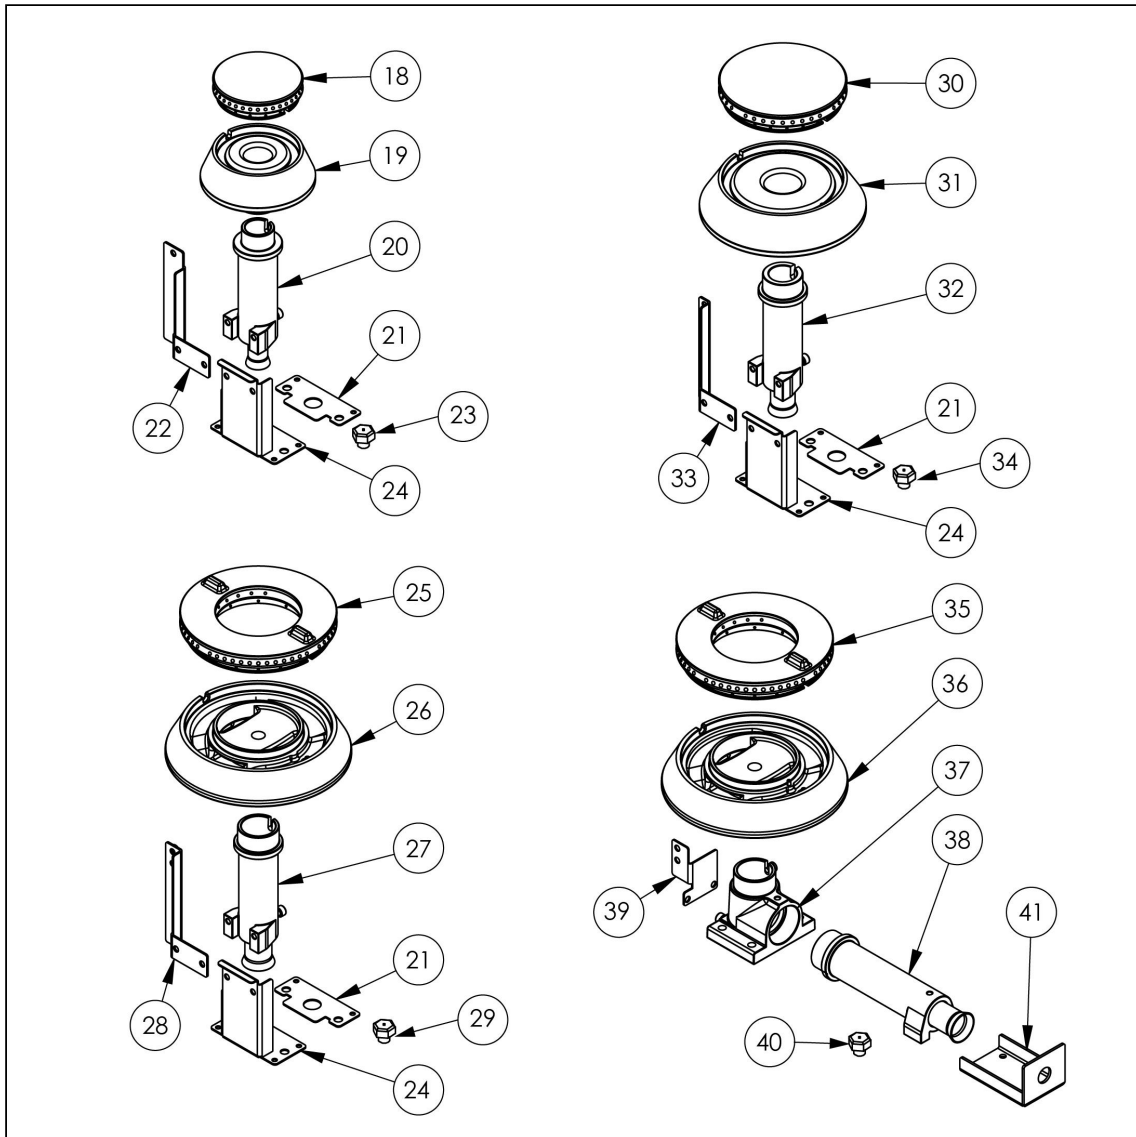

kuchnia gazowa, 4-palnikowa, 900 mm, 24.0 kW, G20

Kod katalogowy: 999531

Nr części (V nr rys.-nr części z rysunku)	Nazwa	Kod
V999531.4-01	Korpus	
V999531.4-02	Termopara 600	C008081
V999531.4-03	Ruszt 300x335	C010247
V999531.4-04	Rura miedziana fi6	
V999531.4-05	Rura miedziana fi10	
V999531.4-06	Termopara 800	C009004
V999531.4-07	Stopka 40x40	C001991
V999531.4-08	Misa lewa	C010248
V999531.4-09	Nie dotyczy tego modelu produktu	
V999531.4-10	Misa prawa	C010248
V999531.4-11	Zawór	C008801
V999531.4-12	Kolektor	
V999531.4-13	Kolano	C009080
V999531.4-14	Pokr tło	C011161
V999531.4-15	Nakr tka	C010733
V999531.4-16	Palnik pilota	C008078
V999531.4-17	Dysza pilota	C010906
V999531.4-18	Nie dotyczy tego modelu produktu	
V999531.4-19	Nie dotyczy tego modelu produktu	
V999531.4-20	Nie dotyczy tego modelu produktu	
V999531.4-21	Wzmocnienie wspornika palnika pionowego	
V999531.4-22	Nie dotyczy tego modelu produktu	
V999531.4-23	Nie dotyczy tego modelu produktu	
V999531.4-24	Wspornik podstawy dyszy	C009079
V999531.4-25	Korona palnika 5kW	C009053
V999531.4-26	Korpus palnika 5kW	C009054
V999531.4-27	In ektor 5kW	C010161
V999531.4-28	Wspornik pilota 5 kW	
V999531.4-29	Dysza palnika 5 kw	C006358
V999531.4-30	Korona palnika 7kW	C009040
V999531.4-31	Korpus palnika 7kW	C009027
V999531.4-32	In ektor 7kW	C009168
V999531.4-33	Wspornik pilota 7	
V999531.4-34	Dysza palnika 7 kw	C007720
V999531.4-35	Nie dotyczy tego modelu produktu	
V999531.4-36	Nie dotyczy tego modelu produktu	
V999531.4-37	Nie dotyczy tego modelu produktu	
V999531.4-38	Nie dotyczy tego modelu produktu	
V999531.4-39	Nie dotyczy tego modelu produktu	
V999531.4-40	Nie dotyczy tego modelu produktu	
V999531.4-41	Nie dotyczy tego modelu produktu	